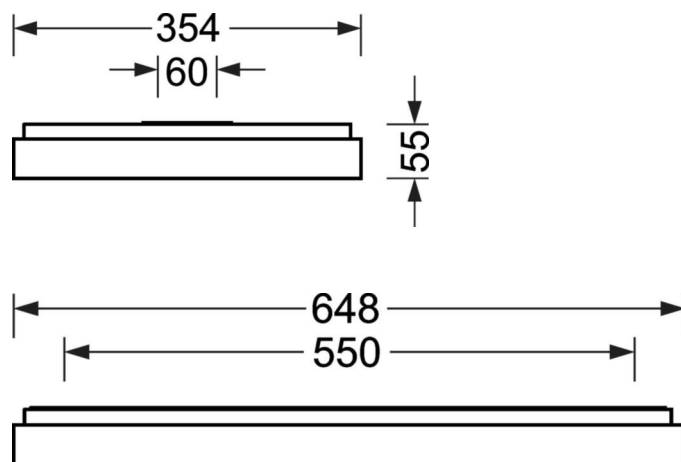

Оптика

Оснастка	LED, цветопередача/оттенок света CRI ≥ 80 / 3000K
Допуск для координаты цветности (MacAdam)	3SDCM
Фотобиологическая безопасность (светильник)	RGO
Номинальный световой поток	2432lm
Срок службы LED	100000h L80/B10 (Tq 25°C), 50000h L90/B50 (Tq 25°C)
светоотдача светильников	122lm/W
UGR поп./вдоль	18.2 / 18.4

DEEP-LINK

<https://www.regiolum.de/ru/article/65756016175>

Ссылка	LED 2400lm 830
ηLB	100 %
Φ ↓/↑	100 % / 0 %
UGR поп./вдоль дисплей	18.2 / 18.4
	65° < 3000cd/m²

Механика

цвет корпуса	серебристый/ белый алюминий RAL 9006
размеры (LxWxH/DxH)	648mm x 354mm x 55mm
вес (нетто)	3.65kg
Кабельный ввод KE (X/Y)	0mm/0mm
Вид монтажа	установка на стене, Потолочная одиночная установка

размеры

L	648 mm	Длина
B	354 mm	Ширина
H	55 mm	Высота
A1	550 mm	Расстояние между точками крепежа при одиночной установке
A4	60 mm	Расстояние между точками крепежа (ширина)
X	0 mm	Расстояние от ввода проводов до середины светильника по оси X (вдо
Y	0 mm	Расстояние от ввода проводов до середины светильника по оси Y (поп