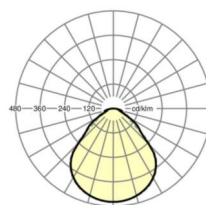

параметры

номер заказа	65756016175
код EAN	4020863495566
номер таможенного тарифа	94051190
Знак прохождения контроля	IP 20, класс защиты I, для рабочих мест за дисплеем 65° < 3000, ENEC10 VDE, F, Indoor, CE
Степень ударопрочности IK	IK03
Температура окружения	ta 25°C
Особые свойства	Готовность к IoT «Ready for IoT»
Гарантийный срок	5 лет
Государственные программы поддержки	BEG - государственные субсидии для энергосберегающих зданий (действительна только для Германии)

электротехника

Балласт	Электронный драйвер DALI2 (1 штука)
Мощность системы	20W
сетевое напряжение	230V/50Hz
автоматический предохранитель (пусковой ток)	18 штук/B10, 28 штук/B16, 30 штук/C10, 46 штук/C16
класс энергосбережения/Источник света	C

Оптика

Оснастка	LED, цветопередача/оттенок света CRI ≥ 80 / 3000K
Допуск для координаты цветности (MacAdam)	3SDCM
Фотобиологическая безопасность (светильник)	RGO
Номинальный световой поток	2432lm
Срок службы LED	100000h L80/B10 (Tq 25°C), 50000h L90/B50 (Tq 25°C)
светоотдача светильников	122lm/W
UGR поп./вдоль	18.2 / 18.4

DEEP-LINK

<https://www.regiolum.de/ru/article/65756016175>